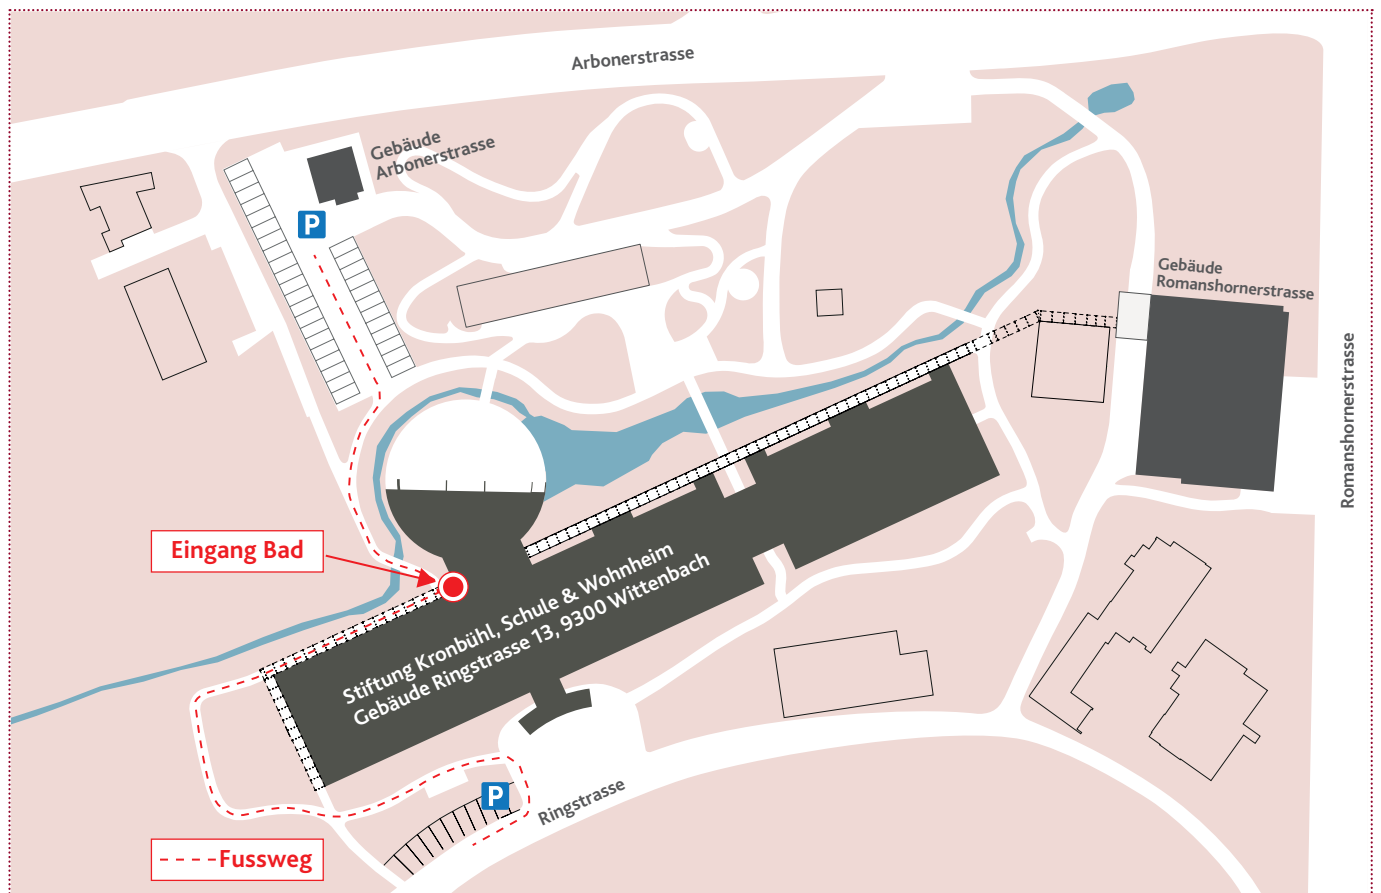

Lageplan/Kursort

Kursort: Stiftung Kronbühl
Schule & Wohnheim
Ringstrasse 13
9300 Wittenbach

Kurse: Geburtsvorbereitung im Wasser
Babyplausch im Wasser

Anfahrt mit dem öffentlichen Verkehr:

Mit dem **Postauto** bis Bushaltestelle **Krone** an der Arbonerstrasse oder Bushaltestelle **Kantonalbank** an der Romanshorerstrasse.

Vom Bahnhof Wittenbach erreichen sie das Schulheim zu Fuss in ca. 10 Minuten.

Bitte beachten sie, dass der Haupteingang geschlossen ist und von uns nicht benutzt werden darf – nicht klingeln! Bitte benützen sie den **Eingang Bad**.